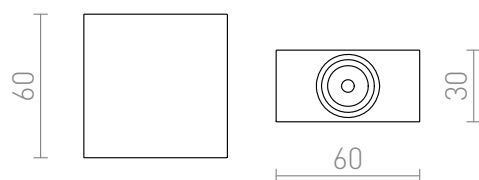

3D model

PDF manual