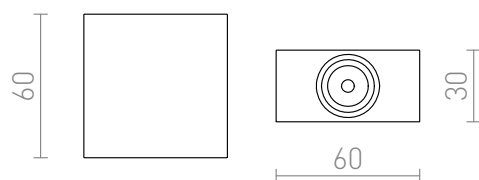

# TICO I

LED 3W 190 lm Ra 80

Einstrahlige Aluminium-Massivleuchte zur Aufputzmontage.

EV EUR inkl. MwSt

---

R10178	TICO I Wandleuchte Aluminium 230V LED 3W 3000K	38,00
--------	---	-------

---

3D model