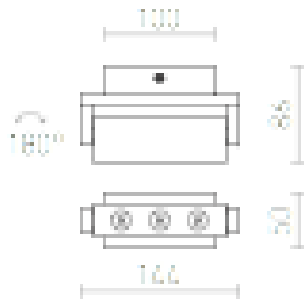

# TICO III

LED 3x1W 240 lm Ra 80

Corp de iluminat înclinat din aluminiu solid pe o bază dreptunghiulară.

preț recomandat cu amănuntul RON cu TVA inclus

R10177

TICO III înclinabil aluminiu 230V/350mA LED  
3x1W 3000K

215,-

 3D model

 manual