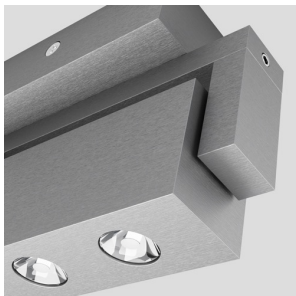

3D model

manual