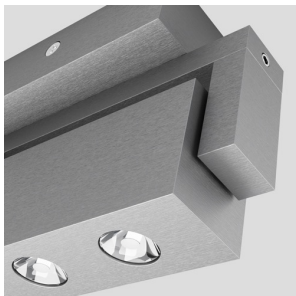

TICO III

LED 3x1W 240 lm Ra 80

Luminaria LED basculante fabricada en aluminio macizo sobre base rectangular.

Precio recomendado con IVA

R10177

TICO III inclinable aluminio 230V/350mA LED
3x1W 3000K

48,00

 3D model