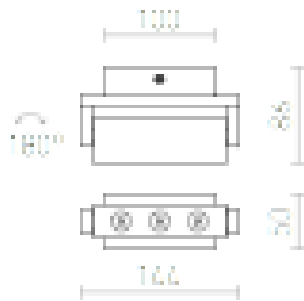

TICO III

LED 3x1W 240 lm Ra 80

Luminaria LED basculante fabricada en aluminio macizo sobre base rectangular.

Precio recomendado con IVA

R10177

TICO III inclinable aluminio 230V/350mA LED
3x1W 3000K

48,00

 3D model