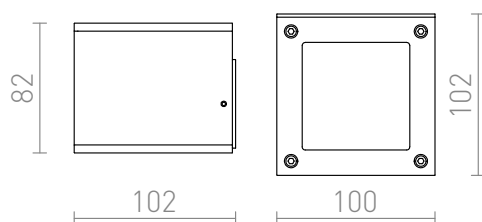

BIBI

Luminária de alumínio de parede com iluminação unidirecional. Podem ser usadas fontes de luz com uma altura máxima de 24 mm.

Preço recomendado EUR incluindo IVA

R10176	BIBI na parede alumínio 230V GX53 7W	10,00
--------	--------------------------------------	-------