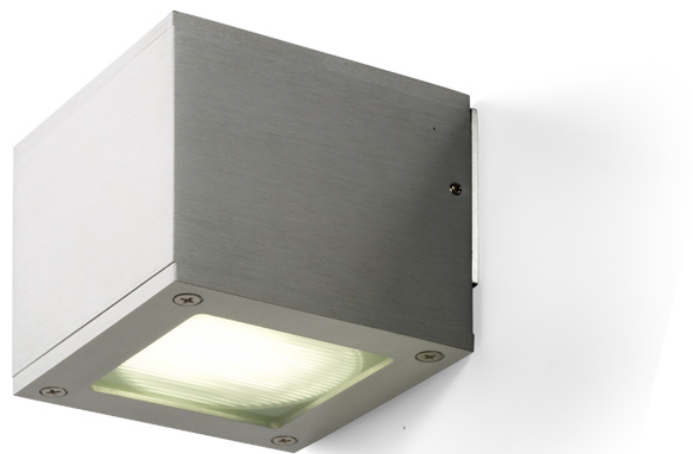

BIBI

Luminária de alumínio de parede com iluminação unidirecional. Podem ser usadas fontes de luz com uma altura máxima de 24 mm.

Preço recomendado EUR incluindo IVA

R10176	BIBI na parede alumínio 230V GX53 7W	10,00
--------	--------------------------------------	-------

3D model

manual

GX53 LED