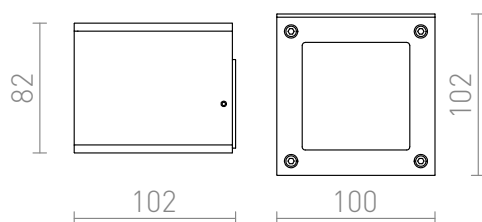

3D model

manual

GX53 LED