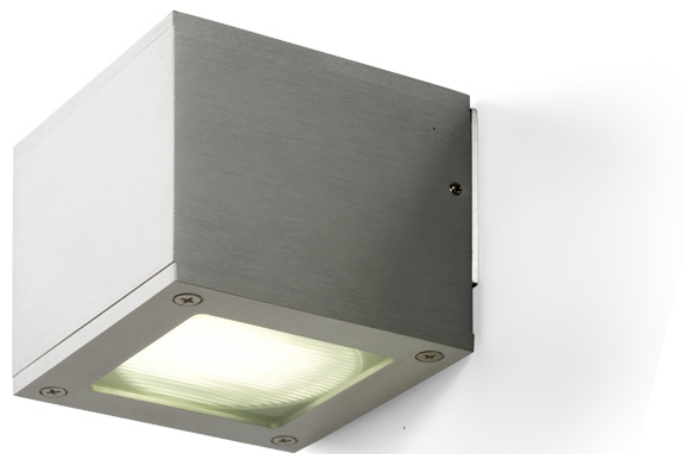

BIBI

Kinkiet wykonany z aluminium z dyfuzorem z przezroczystego szkła świecący w jednym kierunku. W oprawie może być wykorzystane źródło światła o maksymalnej wysokości 24 mm.

Polecona cena PLN brutto

R10176

BIBI ścienna aluminium 230V GX53 7W

50,-

3D model

manual

GX53 LED