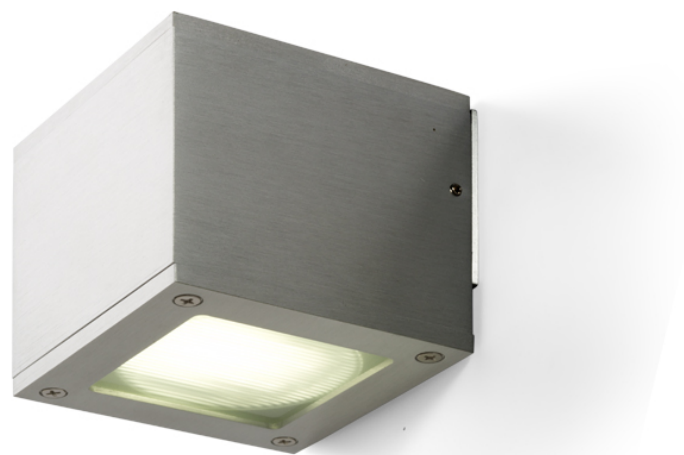

# BIBI

Aluminijska zidna svjetiljka s jednosmjernim osvjetljenjem. Poklopac od prozirnog stakla. Pogodne žarulje do 24mm.

Preporučena cena EUR s PDV-OM

R10176

BIBI zidna aluminijum 230V GX53 7W

10,00

 3D model