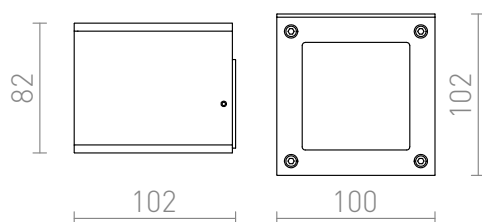

# BIBI

Aluminijska zidna svjetiljka s jednosmjernim osvjetljenjem. Poklopac od prozirnog stakla. Pogodne žarulje do 24mm.

Preporučena cena EUR s PDV-OM

R10176

BIBI zidna aluminijum 230V GX53 7W

10,00

 3D model