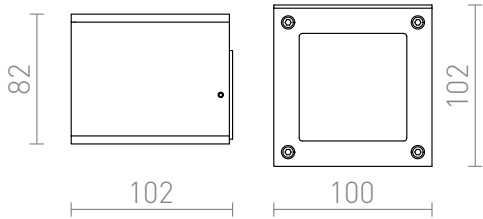

3D model

manual

GX53 LED