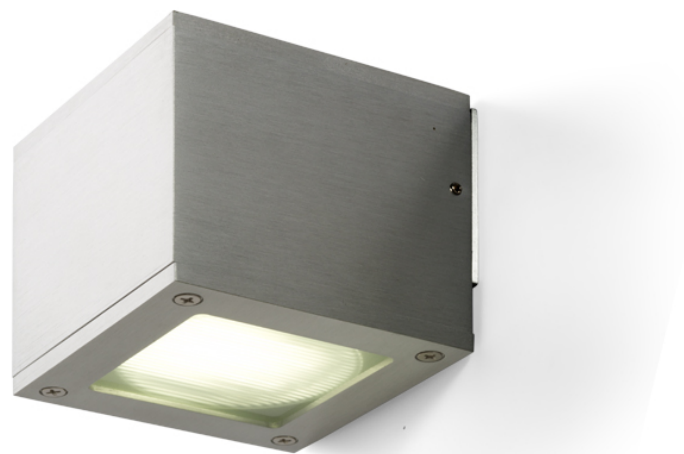

BIBI

Алуминиев аплик с еднопосочна светлина. Капакът от прозрачно стъкло. В осветителното тяло можа да се сложат светлинни източници с височина до 24 мм.

цена на дребно BGN с ДДС

R10176

BIBI стенна алуминий 230V GX53 7W

18,-

 3D model

 manual

GX53 LED