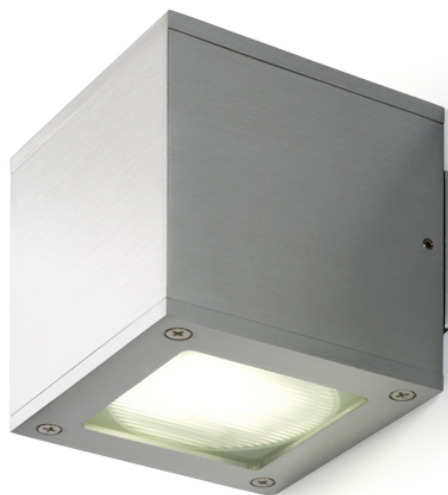

DIBI

Nástenné hliníkové UP/DOWN svietidlo s čírym krycím sklom. Do svietidiel je možné použiť svetelné zdroje o max. výške 24 mm.

MOC EUR vr DPH

R10174

DIBI DUO nástenná hliník 230V GX53 2x7W

10,00

 3D model