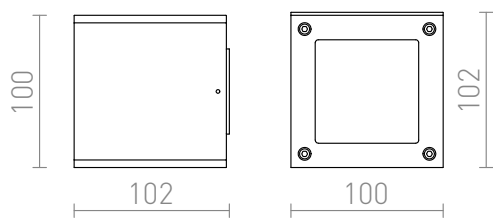

DIBI

Nástenné hliníkové UP/DOWN svietidlo s čírym krycím sklom. Do svietidiel je možné použiť svetelné zdroje o max. výške 24 mm.

MOC EUR vr DPH

R10174

DIBI DUO nástenná hliník 230V GX53 2x7W

10,00

 3D model