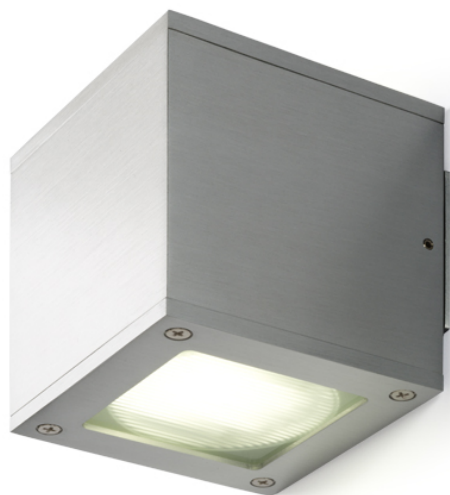

DIBI

Kaksisuuntainen alumiininen seinävalaisin suojalasilla. Vain valonlähteille joiden korkeus on korkeintaan 24 mm.
suositushinta EUR sis. alv

R10174

DIBI DUO seinä alumiini 230V GX53 2x7W

10,00

 3D model