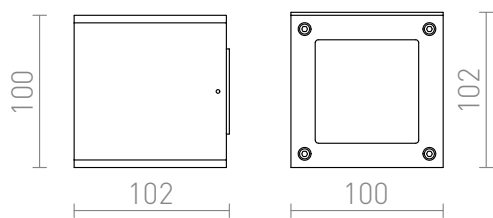

DIBI

Kaksisuuntainen alumiininen seinävalaisin suojalasilla. Vain valonlähteille joiden korkeus on korkeintaan 24 mm.
suositushinta EUR sis. alv

R10174

DIBI DUO seinä alumiini 230V GX53 2x7W

10,00

 3D model