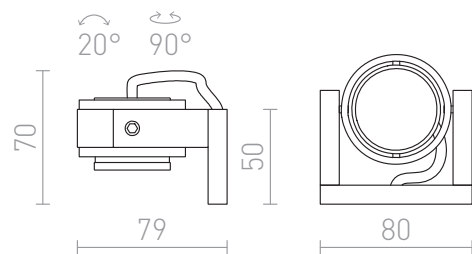

# REDO

Reflector înclinat din aluminiu solid.  
preț recomandat cu amănuntul RON cu TVA inclus

R10173

REDO înclinabil aluminiu 230V GU10 50W

178,-

 3D model

 manual

G11841