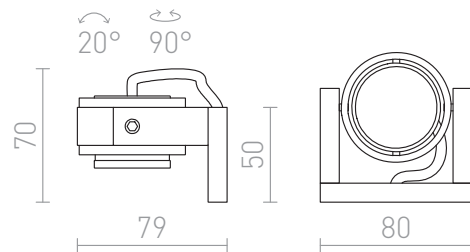

# REDO

Directionele spotlight van massief aluminium.  
adviesverkoopprijs EUR incl. BTW

R10173

REDO verstelbare spot Aluminium 230V GU10  
50W

35,00

 3D model

 manual

G11841