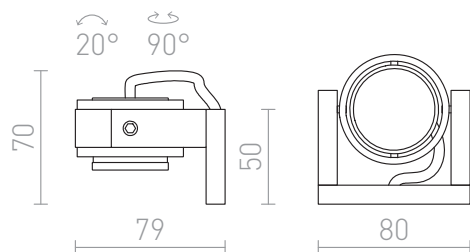

# REDO

Retningsindstillelig spotlight af massiv aluminium.

RP DKK inkl. MOMS

R10173

REDO retningsindstillelig aluminium 230V GU10  
50W

268,-

 3D model

 manual