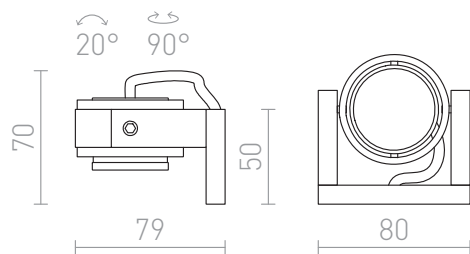

# REDO

Накланящ се прожектор от твърд алуминий.  
цена на дребно BGN с ДДС

R10173

REDO насочваща се алуминий 230V GU10  
50W

78,-

 3D model

 manual

G11841