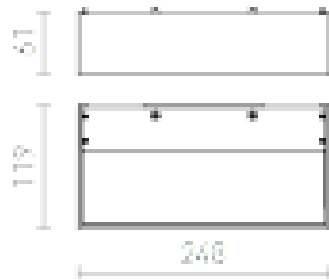

PRIO

Applique di alluminio con paralume di vetro satinato. Per illuminazione UP/DOWN.

PVC EUR IVA inclusa

R10172

PRIO parete alluminio 230V E27 18W

98,00

 3D model

 manual