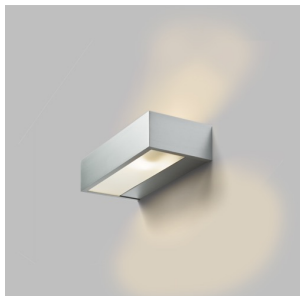

PRIO

Applique di alluminio con paralume di vetro satinato. Per illuminazione UP/DOWN.

PVC EUR IVA inclusa

R10172

PRIO parete alluminio 230V E27 18W

98,00

 3D model

 manual