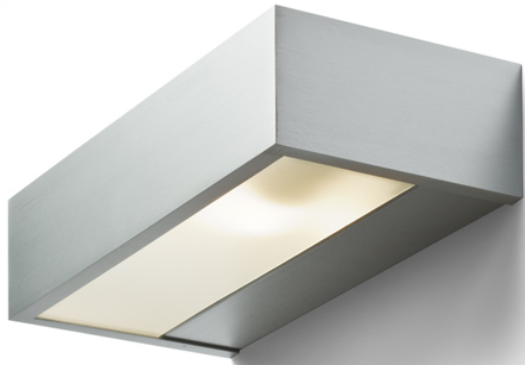

PRIO

Applique di alluminio con paralume di vetro satinato. Per illuminazione UP/DOWN.

PVC EUR IVA inclusa

R10172

PRIO parete alluminio 230V E27 18W

98,00

 3D model

 manual