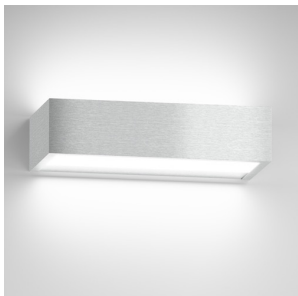

# PRIO

Φωτιστικό τοίχου αλουμινίου με αποχρώσεις από γυαλί σατέν. Για φωτισμό ΠΑΝΩ/ΚΑΤΩ.

Λιανική τιμή BGN με ΦΠΑ

R10172

PRIO **Επιτοίχιος** αλουμίνιο 230V E27 18W

98,00

 3D model

 manual