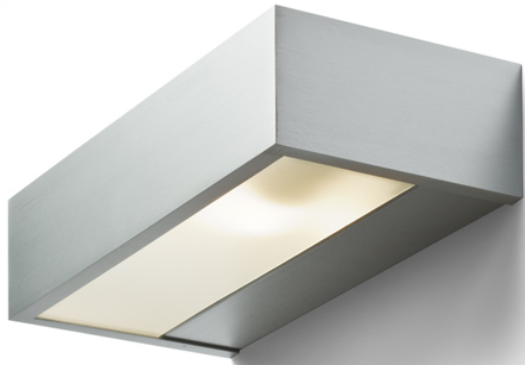

# PRIO

Φωτιστικό τοίχου αλουμινίου με αποχρώσεις από γυαλί σατέν. Για φωτισμό ΠΑΝΩ/ΚΑΤΩ.

Λιανική τιμή BGN με ΦΠΑ

R10172

PRIO **Επιτοίχιος** αλουμίνιο 230V E27 18W

98,00

 3D model

 manual