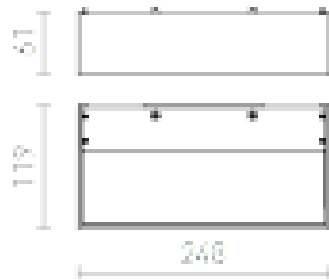

# PRIO

Φωτιστικό τοίχου αλουμινίου με αποχρώσεις από γυαλί σατέν. Για φωτισμό ΠΑΝΩ/ΚΑΤΩ.

Λιανική τιμή BGN με ΦΠΑ

R10172

PRIO **Επιτοίχιος** αλουμίνιο 230V E27 18W

98,00

 3D model

 manual