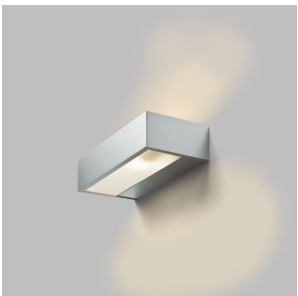

# PRIO

Φωτιστικό τοίχου αλουμινίου με αποχρώσεις από γυαλί σατέν. Για φωτισμό ΠΑΝΩ/ΚΑΤΩ.

Λιανική τιμή BGN με ΦΠΑ

R10172

PRIO **Επιτοίχιος** αλουμίνιο 230V E27 18W

98,00

 3D model

 manual