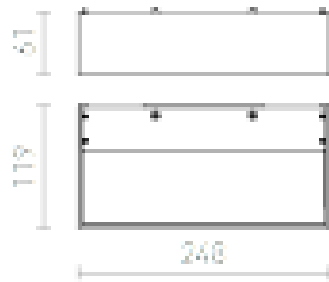

PRIO

Алуминиев аплик с абажур от сатенено стъкло. Вид осветление UP/DOWN.

цена на дребно BGN с ДДС

R10172

PRIO стенна алуминий 230V E27 18W

198,-

3D model

PDF manual