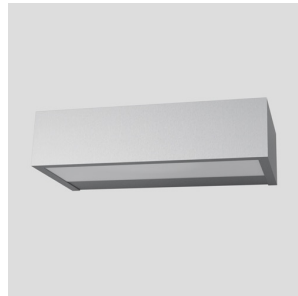

PRIO

Алуминиев аплик с абажур от сатенено стъкло. Вид осветление UP/DOWN.

цена на дребно BGN с ДДС

R10172

PRIO стенна алуминий 230V E27 18W

198,-

3D model

PDF manual