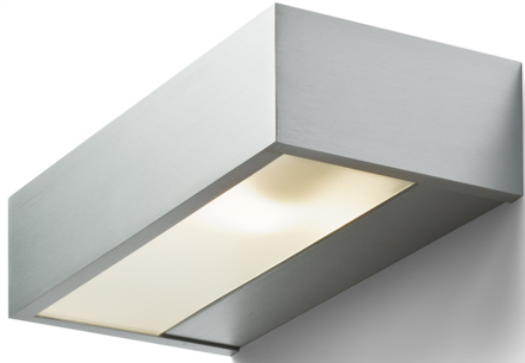

PRIO

Алуминиев аплик с абажур от сатенено стъкло. Вид осветление UP/DOWN.

цена на дребно BGN с ДДС

R10172

PRIO стенна алуминий 230V E27 18W

198,-

3D model

PDF manual