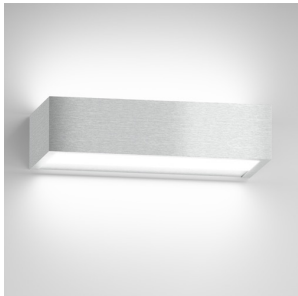

PRIO

Алуминиев аплик с абажур от сатенено стъкло. Вид осветление UP/DOWN.

цена на дребно BGN с ДДС

R10172

PRIO стенна алуминий 230V E27 18W

198,-

3D model

PDF manual