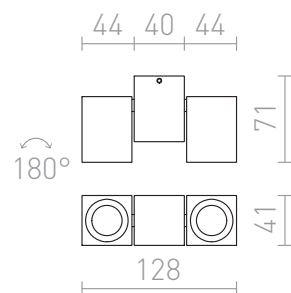

# MARVEL II VIPPBAR

Kantig armatur av aluminium för två individuellt vippbara ljuskällor på en centrerad bas.

RP SEK inkl. MOMS

R10171

MARVEL II riktbar aluminium 230V GU10 2x50W

560,-

 3D model

 manual