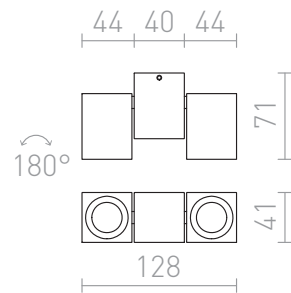

MARVEL II ΜΕ ΛΕΙΤΟΥΡΓΙΑ ΚΛΙΣΗΣ

Ορθογώνιο εξάρτημα αλουμινίου για δύο πηγές φωτός GU10 που μπορούν να έχουν ξεχωριστή κλίση πάνω σε μια κεντρική βάση.

Λιανική τιμή EUR με ΦΠΑ

R10171

MARVEL II κατευθύνσεως αλουμίνιο 230V
GU10 2x50W

48,00

180°

0,58

3D model

manual

G11841