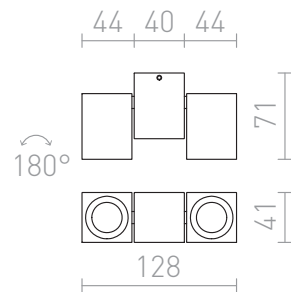

# MARVEL II KALLISTETTAVA

Kulmikas kohdevalo alumiinista kahdelle erikseen kallistuvalle valonlähteelle yhdellä kannalla.  
suositushinta EUR sis. alv

R10171

MARVEL II suunnattava alumiini 230V GU10  
2x50W

48,00

 3D model

 manual

G11841