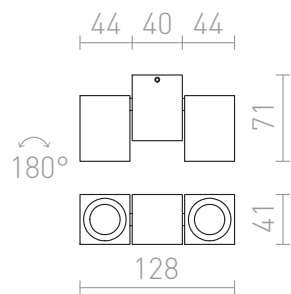

MARVEL II НАСОЧВАЩА СЕ

Ъглово осветително тяло от алуминий за два светлинни източника GU10, които могат да бъдат наклонени индивидуално върху центрирана основа.

цена на дребно BGN с ДДС

R10171

MARVEL II насочваща се алуминий 230V
GU10 2x50W

98,-

 3D model

 manual

G11841