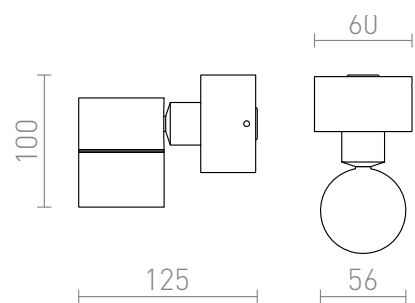

MICO

Corp de iluminat de perete din aluminiu turnat sub presiune, cu un reflector fix cu lumină unidirecțională.
preț recomandat cu amănuntul RON cu TVA inclus

R10170

MICO I de perete aluminiu 230V GU10 35W IP54

278,-

IP54

 3D model

 manual

G11837