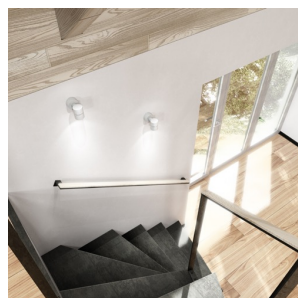

Corp de iluminat de perete din aluminiu turnat sub presiune, cu un reflector fix cu lumină unidirecțională.
preț recomandat cu amănuntul RON cu TVA inclus

R10170

MICO I de perete aluminiu 230V GU10 35W IP54

278,-

IP54