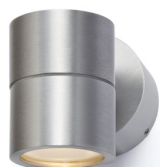

MICO

Aplique de alumínio fundido com foco fixo para iluminação unidirecional.

Preço recomendado EUR incluindo IVA

R10170

MICO I na parede alumínio 230V GU10 35W IP54

58,00

IP54

 3D model