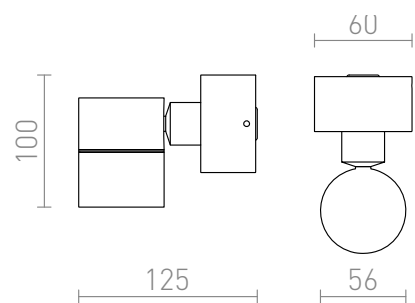

MICO

Aplique de alumínio fundido com foco fixo para iluminação unidirecional.

Preço recomendado EUR incluindo IVA

R10170

MICO I na parede alumínio 230V GU10 35W IP54

58,00

IP54

 3D model

 manual

G14558