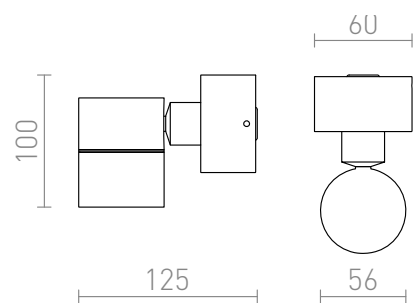

MICO

Kinkiet z aluminium odlewanej metodą ciśnieniową z reflektorem świecącym w jednym kierunku bez możliwości regulacji źródła światła.

Polecona cena PLN brutto

R10170

MICO I ścienna aluminium 230V GU10 35W IP54

215,-

IP54

 3D model

 manual

G14558