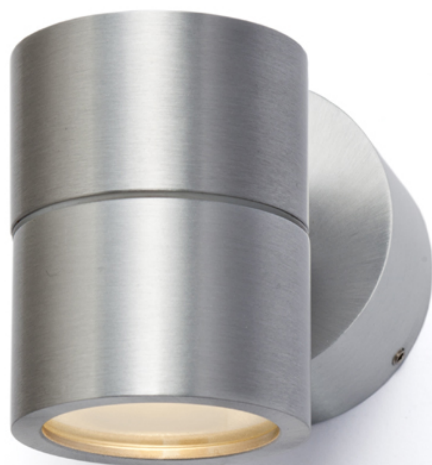

MICO

Kinkiet z aluminium odlewanej metodą ciśnieniową z reflektorem świecącym w jednym kierunku bez możliwości regulacji źródła światła.

Polecona cena PLN brutto

R10170

MICO I ścienna aluminium 230V GU10 35W IP54

215,-

IP54

 3D model

 manual

G14558