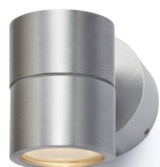

MICO

Kinkiet z aluminium odlewanej metodą ciśnieniową z reflektorem świecącym w jednym kierunku bez możliwości regulacji źródła światła.

Polecona cena PLN brutto

R10170

MICO I ścienna aluminium 230V GU10 35W IP54

215,-

IP54

 3D model

 manual

G14558