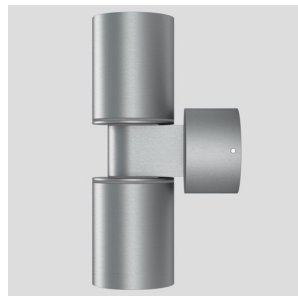

MAC DUO

Svietidlo UP/DOWN z masívneho prírodného hliníka s krycími sklami.

MOC EUR vč DPH

R10169

MAC DUO nástenná hliník 230V GU10 2x35W
IP54

68,00

IP54

3D model