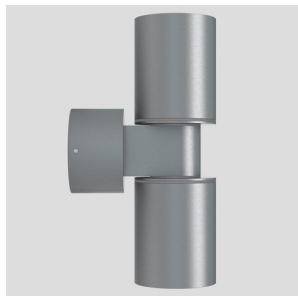

MAC DUO

Svietidlo UP/DOWN z masívneho prírodného hliníka s krycími sklami.

MOC EUR vč DPH

R10169

MAC DUO nástenná hliník 230V GU10 2x35W
IP54

68,00

IP54

3D model