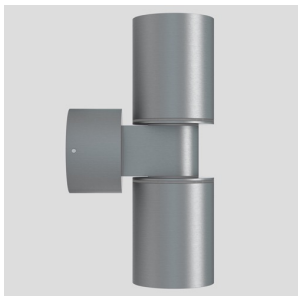

MAC DUO

Svjetiljka s gornjim/donjim osvjetljenjem od čvrstog prirodnog aluminija sa staklenim poklopcima.

Preporučena cena HRK s PDV-OM

R10169

MAC DUO zidna aluminijum 230V GU10 2x35W
IP54

480,-

IP54

3D model