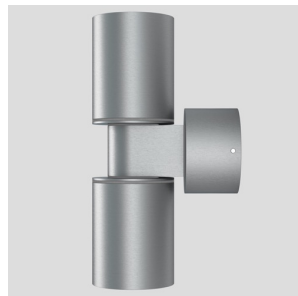

MAC DUO

Svjetiljka s gornjim/donjim osvjetljenjem od čvrstog prirodnog aluminija sa staklenim poklopcima.

Preporučena cena HRK s PDV-OM

R10169

MAC DUO zidna aluminijum 230V GU10 2x35W
IP54

480,-

IP54

3D model