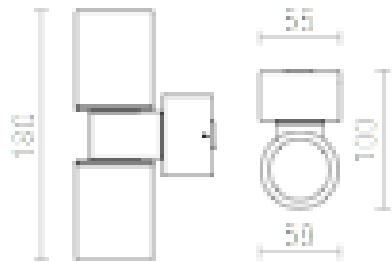

MAC DUO

Svjetiljka s gornjim/donjim osvjetljenjem od čvrstog prirodnog aluminija sa staklenim poklopcima.

Preporučena cena HRK s PDV-OM

R10169

MAC DUO zidna aluminijum 230V GU10 2x35W
IP54

480,-

IP54

3D model