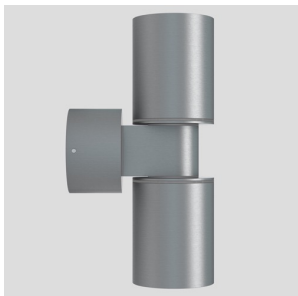

MAC DUO

Luminaria ARRIBA/ABAJO de aluminio natural macizo con cubreobjetos.

Precio recomendado con IVA

R10169

MAC DUO de pared aluminio 230V GU10
2x35W IP54

68,00

IP54

3D model