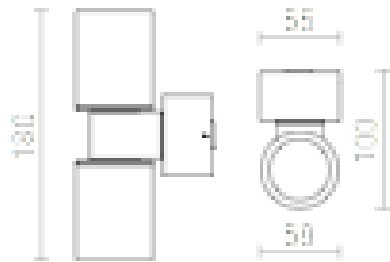

MAC DUO

Luminaria ARRIBA/ABAJO de aluminio natural macizo con cubreobjetos.

Precio recomendado con IVA

R10169

MAC DUO de pared aluminio 230V GU10
2x35W IP54

68,00

IP54

3D model