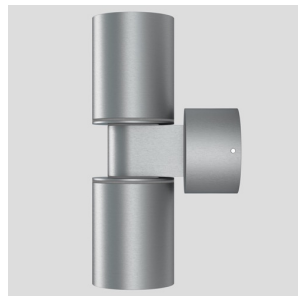

MAC DUO

Luminaria ARRIBA/ABAJO de aluminio natural macizo con cubreobjetos.

Precio recomendado con IVA

R10169

MAC DUO de pared aluminio 230V GU10
2x35W IP54

68,00

IP54

3D model