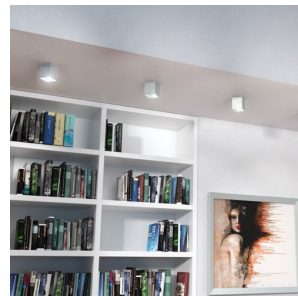

CUBO

Corp de iluminat pătrat din aluminiu pentru bec cu halogen cu posibilitatea de înclinare.

preț recomandat cu amănuntul RON cu TVA inclus

R10168

CUBO montat pe suprafață aluminiu 230V GU10
50W

238,-

3D model