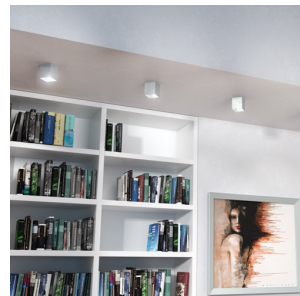

# CUBO

Aluminijska kvadratna stropna svjetiljka za fiksne GU10 žarulje.

Preporučena cena HRK s PDV-OM

R10168

CUBO montažna aluminijum 230V GU10 50W

360,-

3D model

PDF manual