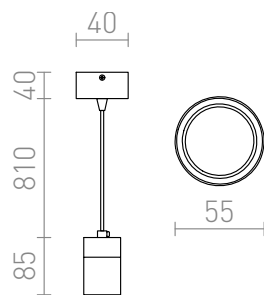

# SVEN

Висящо осветително тяло за енергоспестяващ светлинен източник. Основата и абажура са от твърд алуминий, с прозрачен кабел.

цена на дребно BGN с ДДС

R10165

SVEN висяща алуминий 230V GU10 9W

40,-

3D model