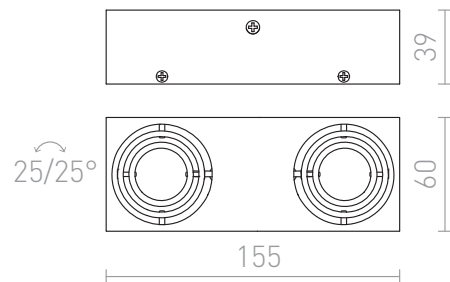

MARVEL RIKTBAR

Kantig armatur av aluminium för två riktbara GU10 ljuskällor.

RP SEK inkl. MOMS

R10167

MARVEL riktbar aluminium 230V GU10 2x50W

200,-

 3D model

 manual

G11841