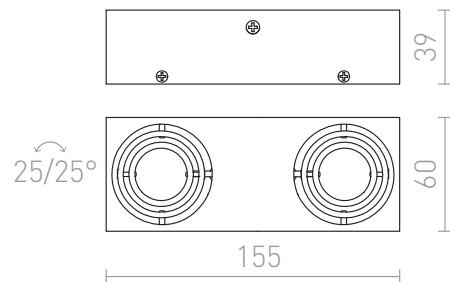

MARVEL KIERUNKOWA

Oprawa prostokątna wykonana z aluminium na dichroiczne źródła światła. Możliwość regulacji kierunku padania światła.

Polecona cena PLN brutto

R10167

MARVEL kierunkowa aluminium 230V GU10
2x50W

100,-

 3D model

 manual

G11841