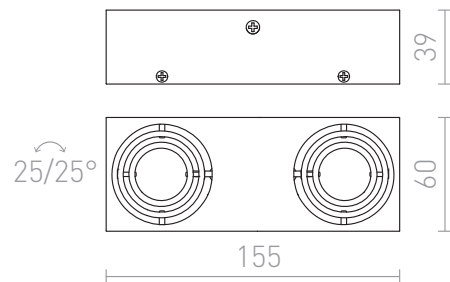

MARVEL kantelbare lamp

Blokvormige armatuur voor twee GU10 directionele lichtbronnen.
adviesverkoopprijs EUR incl. BTW

R10167

MARVEL verstelbare spots Aluminium 230V
GU10 2x50W

20,00

 3D model

 manual

G11841