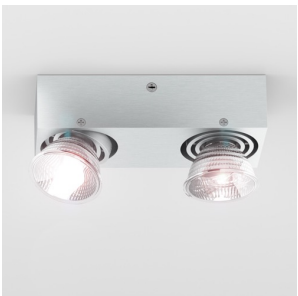

MARVEL kantelbare lamp

Blokvormige armatuur voor twee GU10 directionele lichtbronnen.
adviesverkoopprijs EUR incl. BTW

R10167

MARVEL verstelbare spots Aluminium 230V
GU10 2x50W

20,00

 3D model

 manual

G11841