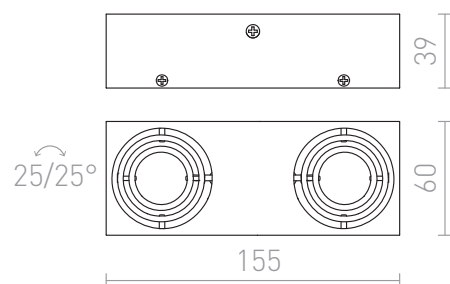

MARVEL NAGIBNA

Aluminijska pravokutna svjetiljka za dvije podesive dihroične GU10 žarulje.

Preporučena cena EUR s PDV-OM

R10167

MARVEL podesiva aluminijum 230V GU10
2x50W

20,00

 3D model

 manual

G11841