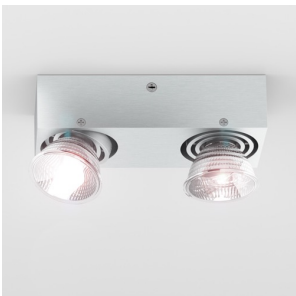

MARVEL ΚΑΤΕΥΘΥΝΣΕΩΣ

Ορθογώνιο φωτιστικό απο αλουμίνιο για δυο πηγές φωτος GU10 κατευθύνσεως.
Λιανική τιμή EUR με ΦΠΑ

R10167

MARVEL κατευθύνσεως αλουμίνιο 230V
GU10 2x50W

20,00

3D model

PDF manual

G11841