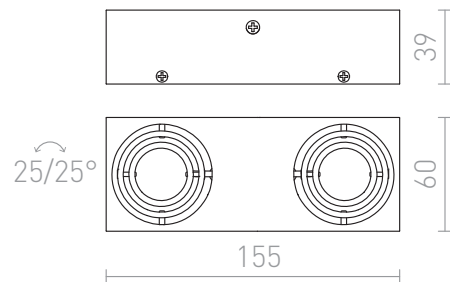

MARVEL ΚΑΤΕΥΘΥΝΣΕΩΣ

Ορθογώνιο φωτιστικό απο αλουμίνιο για δυο πηγές φωτος GU10 κατευθύνσεως.
Λιανική τιμή EUR με ΦΠΑ

R10167

MARVEL κατευθύνσεως αλουμίνιο 230V
GU10 2x50W

20,00

3D model

PDF manual

G11841