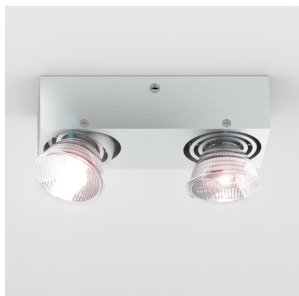

# MARVEL Kippbar

Quadratische Aluminiumleuchte für dichroide GU10-Lampe. Lichtquellen schwenkbar.

EV EUR inkl. MwSt

R10167

MARVEL kippbar Aluminium 230V GU10 2x50W

20,00

 3D model

 manual

G11841