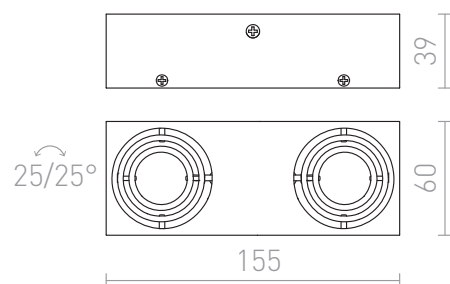

# MARVEL Kippbar

Quadratische Aluminiumleuchte für dichroide GU10-Lampe. Lichtquellen schwenkbar.

EV EUR inkl. MwSt

R10167

MARVEL kippbar Aluminium 230V GU10 2x50W

20,00

 3D model

 manual

G11841