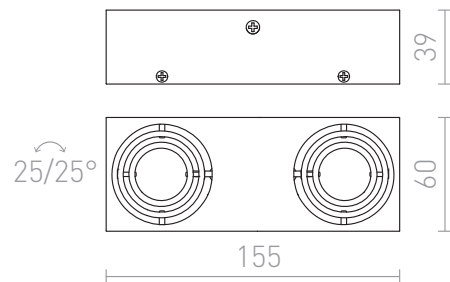

MARVEL НАСОЧВАЦА СЕ

Ъглово осветително тяло от алуминий за два насочващи източника на светлина GU10.
цена на дребно BGN с ДДС

R10167

MARVEL насочваща се алуминий 230V GU10
2x50W

40,-

 3D model

 manual

G11841