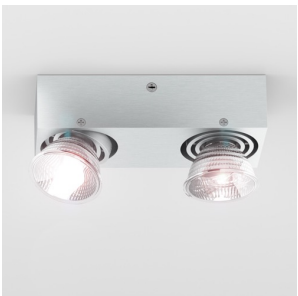

MARVEL НАСОЧВАЦА СЕ

Ъглово осветително тяло от алуминий за два насочващи източника на светлина GU10.
цена на дребно BGN с ДДС

R10167

MARVEL насочваща се алуминий 230V GU10
2x50W

40,-

 3D model

 manual

G11841