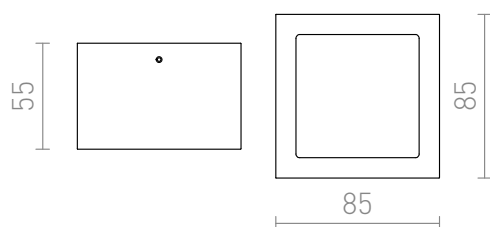

DEZA

Stropné svietidlo z masívneho hliníka, satinované krycie sklo.

MOC EUR vr DPH

R10166	DEZA štvorcová hliník/satinované sklo 230V G9 25W IP54	48,00
--------	---	-------

IP54

3D model

PDF manual

G13036