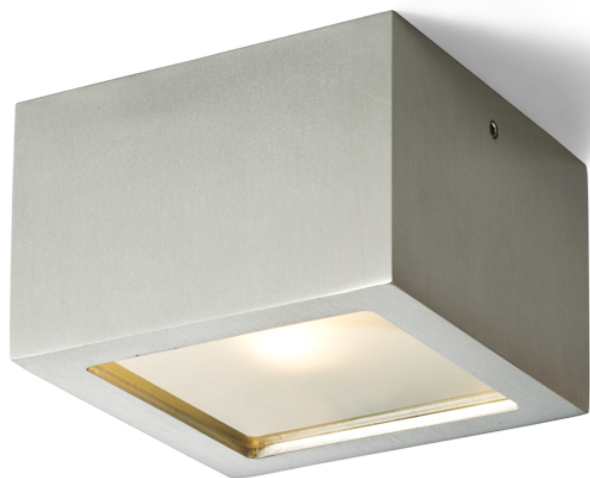

DEZA

Stropné svietidlo z masívneho hliníka, satinované krycie sklo.

MOC EUR vr DPH

R10166	DEZA štvorcová hliník/satinované sklo 230V G9 25W IP54	48,00
--------	---	-------

IP54

3D model

PDF manual

G13036