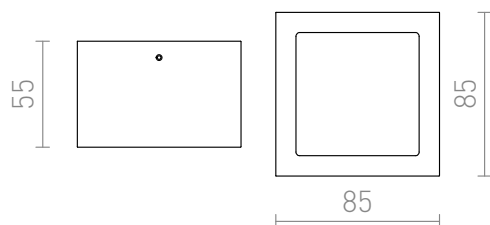

## IP54

Taklampa av aluminium med täcksiva av satinerat glas.

RP SEK inkl. MOMS

---

R10166	DEZA fyrkantig aluminium/satinerat glas 230V G9 25W IP54	460,-
--------	---	-------

---

3D model

PDF manual