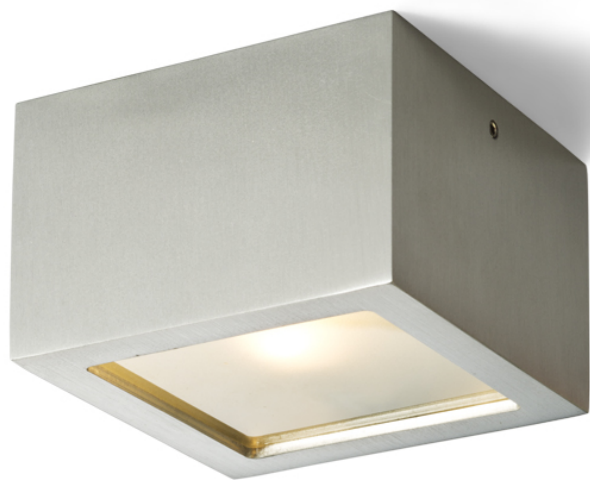

DEZA

Plafonnier en aluminium massif avec un couvercle en verre satiné.

Prix de vente conseillé EUR TTC

R10166	DEZA carré aluminium/verre satiné 230V G9 25W IP54	48,00
--------	---	-------

IP54

3D model

PDF manual