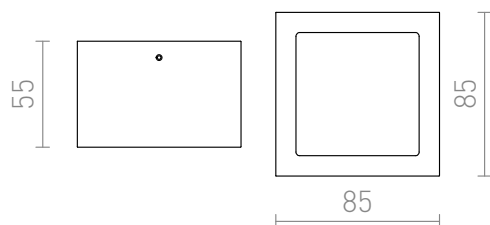

DEZA

Plafonnier en aluminium massif avec un couvercle en verre satiné.

Prix de vente conseillé EUR TTC

R10166	DEZA carré aluminium/verre satiné 230V G9 25W IP54	48,00
--------	---	-------

IP54

3D model

PDF manual