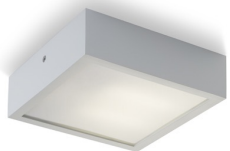

3D model

PDF manual

.ies data

G24q-x