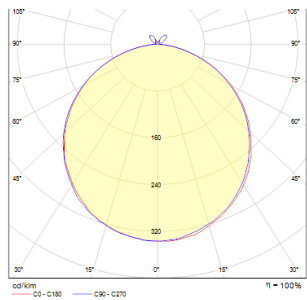

3D model

PDF manual

.ies data

G24q-x