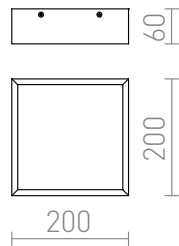

3D model

PDF manual

.ies data

G24q-x