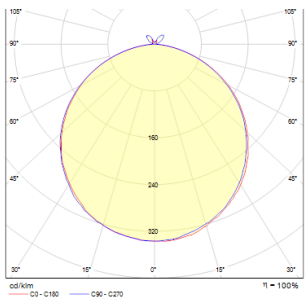

# STRUCTURAL FELÜLETRE SZERELHETŐ 20X20

Négyzet alakú alumínium profilú fénycsöves függő lámpatest, elegáns kialakítással természetes alumínium vagy fehér lakkozott változatban opál PMMA diffúzorral, lefelé világítással.

ajánlott kiskereskedelmi ár HUF áfával

R10260

STRUCTURAL 20x20 felületre szerelhető fehér  
230V G24-q2 2x18W

3 500,-

3D model

manual

.ies data

G24q-x