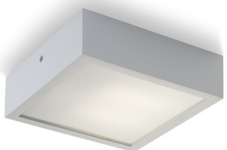

3D model

manual

.ies data

G24q-x