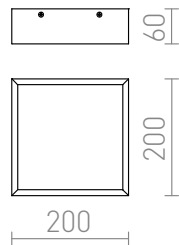

# STRUCTURAL FELÜLETRE SZERELHETŐ 20X20

Négyzet alakú alumínium profilú fénycsöves függő lámpatest, elegáns kialakítással természetes alumínium vagy fehér lakkozott változatban opál PMMA diffúzorral, lefelé világítással.

ajánlott kiskereskedelmi ár HUF áfával

R10260

STRUCTURAL 20x20 felületre szerelhető fehér  
230V G24-q2 2x18W

3 500,-

3D model

manual

.ies data

G24q-x