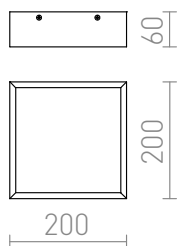

STRUCTURAL PINTA-ASENNETTAVA 20X20

Neliön mallinen kattovalaisin kompakteille loistelampuille. Tyylikäs muotoilu, alumiinirunko sekä opaali PMMA valonjakaja.

suositushinta EUT sis. alv

R10159	STRUCTURAL 20x20 pinta-asennettava harjattu alumiini 230V G24-q2 2x18W	138,00
R10260	STRUCTURAL 20x20 pinta-asennettava valkoinen 230V G24-q2 2x18W	48,00