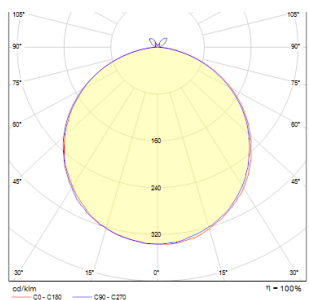

STRUCTURAL PINTA-ASENNETTAVA 20X20

Neliön mallinen kattovalaisin kompakteille loistelampuille. Tyylikäs muotoilu, alumiinirunko sekä opaali PMMA valonjakaja.

suositushinta EUT sis. alv

R10159	STRUCTURAL 20x20 pinta-asennettava harjattu alumiini 230V G24-q2 2x18W	138,00
R10260	STRUCTURAL 20x20 pinta-asennettava valkoinen 230V G24-q2 2x18W	48,00