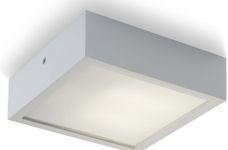

STRUCTURAL PINTA-ASENNETTAVA 20X20

Neliön mallinen kattovalaisin kompakteille loistelampuille. Tyylikäs muotoilu, alumiinirunko sekä opaali PMMA valonjakaja.

suositushinta EUT sis. alv

R10159	STRUCTURAL 20x20 pinta-asennettava harjattu alumiini 230V G24-q2 2x18W	138,00
R10260	STRUCTURAL 20x20 pinta-asennettava valkoinen 230V G24-q2 2x18W	48,00