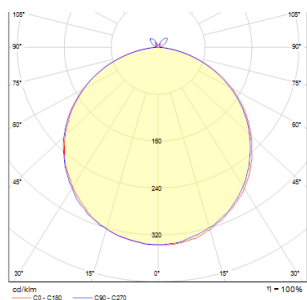

STRUCTURAL HANGLAMP 20x20

Kvadratna viseča svetilka za kompaktne fluorescentne cevi. Elegantno oblikovana z aluminijastim okvirjem, PMMA difuzorjem opalne barve in trojnim transparentnim kablom. Svetloba je usmerjena navzdol.

Preporučena cena EUR s PDV-OM

R10158

STRUCTURAL 20x20 viseča brušeni aluminij
230V G24-q2 2x18W

5,00

3D model

PDF manual

.ies data

G24q-x