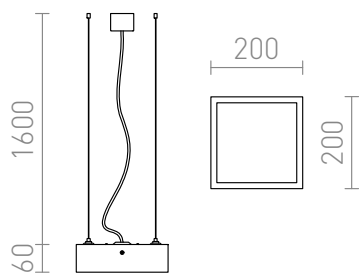

STRUCTURAL HANGLAMP 20x20

Kvadratna viseča svetilka za kompaktne fluorescentne cevi. Elegantno oblikovana z aluminijastim okvirjem, PMMA difuzorjem opalne barve in trojnim transparentnim kablom. Svetloba je usmerjena navzdol.

Preporučena cena EUR s PDV-OM

R10158

STRUCTURAL 20x20 viseča brušeni aluminij
230V G24-q2 2x18W

5,00

3D model

PDF manual

.ies data

G24q-x