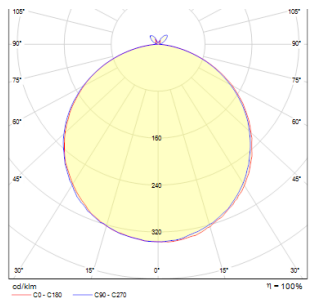

3D model

160

1,94

IES

IES

G24q-x

PDF manual

.ies data