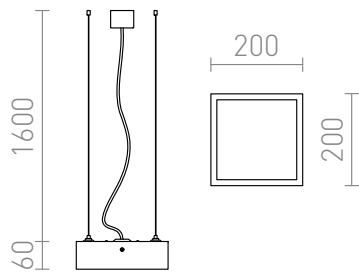

STRUCTURAL RIIPPUVALAISIN 20X20

Neliön mallinen riippuvalaisin kompakteille loistelampuille. Tyylikäs muotoilu, alumiinirunko, opaali PMMA valonjakaja ja läpinäkyvä kolmen johdon kaapeli. Loistaa alaspäin.

suositushinta EUR sis. alv

R10158

STRUCTURAL 20x20 riippuvalaisin harjattu
alumiini 230V G24-q2 2x18W

5,00

3D model

160

1,94

IES