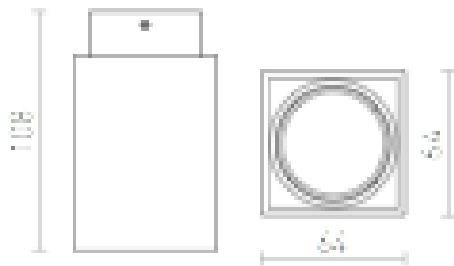

# EX GU10 hoekig(e)

Kvadratna stropna svetilka z odmikom od stropa za fiksni halogenski svetlobni vir.

Preporučena cena EUR s PDV-OM

R10164

EX GU10 kvadratna stropna srebrno siva 230V  
GU10 50W

14,50

3D model