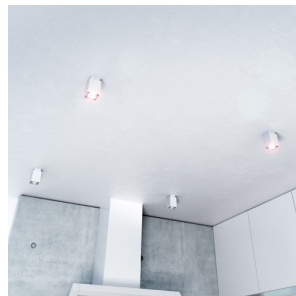

# EX GU10 hoekig(e)

Kvadratna stropna svetilka z odmikom od stropa za fiksni halogenski svetlobni vir.

Preporučena cena EUR s PDV-OM

R10164

EX GU10 kvadratna stropna srebrno siva 230V  
GU10 50W

14,50

3D model