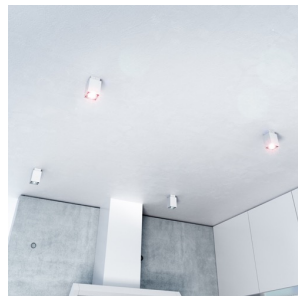

EX GU10 KULMIKAS

Neliön mallinen kattovalaisin kiinteälle halogeenilampulle.

suositushinta EUT sis. alv

R10164

EX GU10 neliö katto hopeanharmaa 230V GU10
50W

14,50

3D model

PDF manual