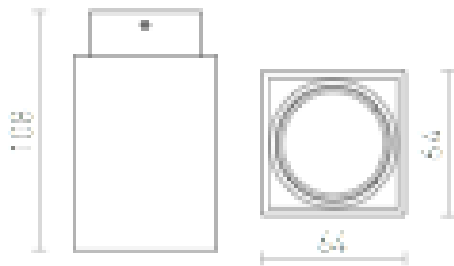

EX GU10 Eckige

Feste Deckenleuchte mit Sockel, für Halogenlichtquelle.

EV EUR inkl. MwSt

R10164

EX GU10 Quadratische Deckenleuchte silbergrau
230V GU10 50W

14,50

3D model

PDF manual