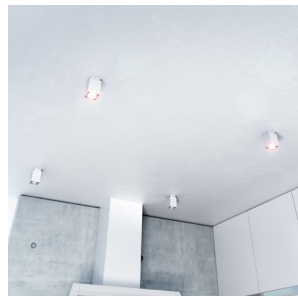

EX GU10 Eckige

Feste Deckenleuchte mit Sockel, für Halogenlichtquelle.

EV EUR inkl. MwSt

R10164

EX GU10 Quadratische Deckenleuchte silbergrau
230V GU10 50W

14,50

3D model

PDF manual