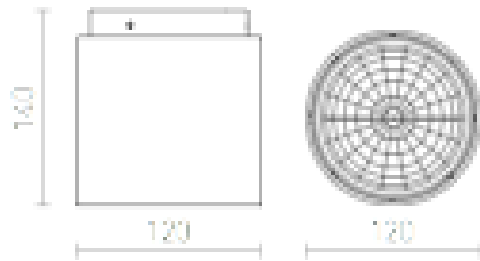

# EX 111 cilindar

Cilindrična stropna svetilka z odmikom od stropa za fiksni halogenski svetlobni vir.

Preporučena cena EUR s PDV-OM

R10162

EX 111 stropna cilindrična srebrno siva  
230V/12V G53 50W

48,00

3D model